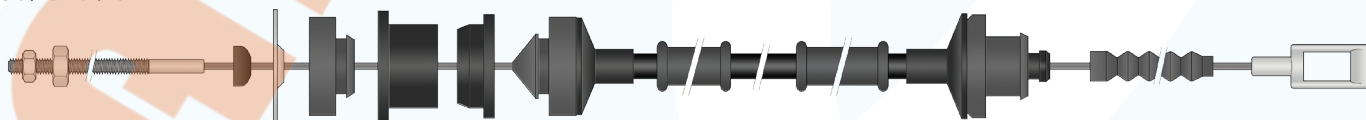

**DOBLÒ**

DOBLÒ CARGO/MPV/SW _ all	45750475-46810429-46816591	01-	730/180	<b>11.0179</b>
--------------------------	----------------------------	-----	---------	----------------

**DUCATO**

DUCATO 280-290 _ all	2150E2-215055-4460471-7724708-ZF04460471	81-94	1200/895	<b>11.0147</b>
DUCATO 230 _ all BZ 10/14 q.li DUCATO 230 _ 2.5, 2.8 D/TD gear ME	2150J2-2150T4-2150T5-1310131080	94-	1035/520	<b>11.0195</b>
DUCATO 230 _ all BZ 18 q.li DUCATO 230 _ 2.5 D/TD, 2.8 TD/SP gear MG	2150J3-2150T7-1310132080-1318446080	94-	1090/640	<b>11.0196</b>
DUCATO 230 _ 2.0 D/TD gear ME	2150J4-2150T6-1312633080-1318450080	94-	1070/525	<b>11.0198</b>
DUCATO 230 _ 1.9 D/TD W3 gear ML	2150AP-2150Z7-1335053080-1321581080-132967280	98-	1480/930	<b>11.0123.1</b>
DUCATO 230 _ 2.5 D/TD EGR/TD ECO, 2.8 D/TD EGR/ASP	2150AV-2150Y5-1329672080-1322174080-1335052080	98-	1435/910	<b>11.0118.1</b>