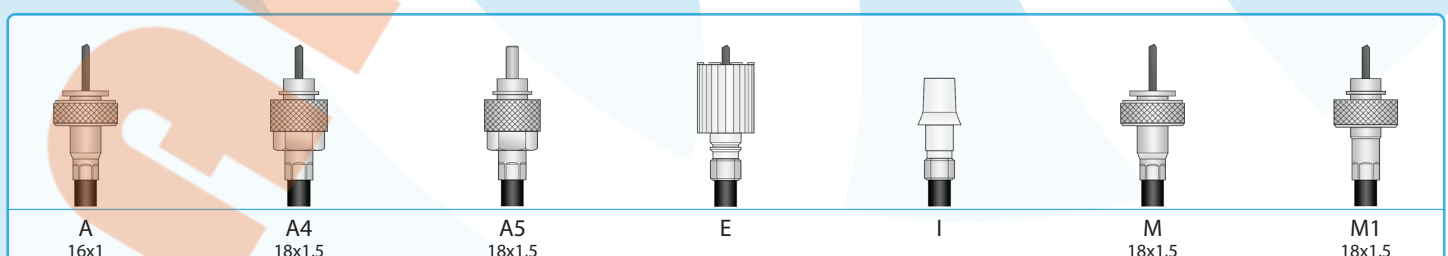

SPEEDOMETER CABLES

Contachilometri - Tachometerseile - Cables de compteurs - Tacometros

application	OE reference	fit	year	length	code
1100					
1100, 1100 D/R _all	4039718-4095603	A+M	-	1035	11.1519
1300 - 1500					
1300 - 1500 _all 1500L _all	4039718-4095603	A+M	-	1035	11.1519
1800 - 2100 - 2300					
1800 - 2100 - 2300 _all	4039718-4095603	A+M	-	1035	11.1519
ARGENTA					
ARGENTA _all	4388154-5980868	E+M	78-81	1490	11.1536
CINQUECENTO					
CINQUECENTO _ 0.7 GEAR SIDE	7698246	E+M1	91-	400	11.1567
INNER THREAD	7698246		-	400	11.1667
CINQUECENTO _ 0.7 INSTRUMENTATION SIDE	7698249	A+I	91-	520	11.1568
INNER THREAD	7698249		-	520	11.1668
CINQUECENTO _ 0.9 GEAR SIDE	7698252-7798137	E+M1	91-	600	11.1569
INNER THREAD	7698252		-	600	11.1669
CINQUECENTO _ 0.9 INSTRUMENTATION SIDE	7698255-7791441	A+I	91-	390	11.1570
INNER THREAD	7698255		-	390	11.1670
CINQUECENTO _ 0.7, 0.9	46404776-46463753	E+M1	94-98	1005	11.1590
CINQUECENTO _ 1.1 SPORTING	46411963-46463755	E+A5	94-98	1010	11.1582
CROMA					
CROMA _all	82382699	E+M	85-96	1290	11.1552
DUNA					
DUNA _all	5960711-7521023-7587072-7656640-7706788	E+M	87-91	1100	11.1524
PALIO - SIENA					
PALIO - SIENA, PALIO WEEKEND _all	46401201	E+A4	96-	900	11.1592
PANDA					
PANDA _ 30	4413858	E+M	80-	1385	11.1508
INNER THREAD	4413858		-	1385	11.1608
PANDA _all	4413859-7635491-SE141130327A-X044138590	E+M	80-	905	11.1510
INNER THREAD	4413859		-	905	11.1610
PANDA _all	46444815	E+M1	91-	920	11.1591