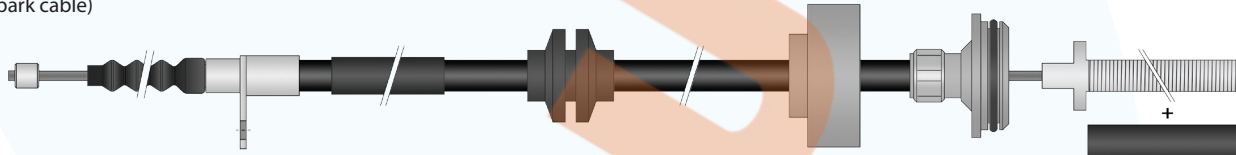

RANGE ROVER (III) _ all ch 7A000001 -> (electric park cable)	SPB500180	rear RH	02-	900/720	<b>23.0279</b>
---	-----------	---------	-----	---------	----------------

**MAZDA**
**2**

2 (I) _ all	DD3244150-1205735-25612853AC	front	03-07	300	<b>13.0218.1</b>
2 (I) _ all	D35044400C-1140391-1201199-1206909 1211024-1445646-1446193-1502612-25612A603AE	rear	03-07	1440/1255 +1295/1110	<b>13.0220.1</b>
2 (I) _ all	D35044430C-D35044430D-1094178-1209852 1220462-1226763-1232018-1253162-98AG2A635AG	rear LH-RH	03-07	175	<b>13.0221.1</b>
2 (II) _ all	D65144150A-D65144150B-1534504-1751871 1822789-8V512853AA	front	08-	410	<b>13.0282.1</b>
2 (II) _ all	D65144400D-D65144400E-D65144400G D65144400H-D65144400J	rear	08-	1355/1205 +1325/1165	<b>22.0294</b>
2 (II) _ all	D65144430A-1514201-1753622-1757739 8V512A635AB-8V512A635AD	rear LH-RH	08-	160	<b>13.0293.1</b>
2 (III) _ all	DL3444430A	rear LH-RH	14-	160	<b>22.0299</b>