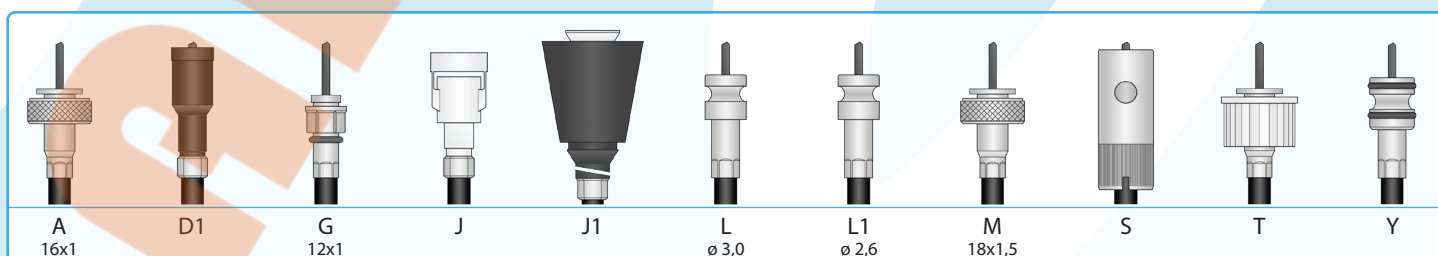

application	OE reference	fit	year	length	code

OMEGA

OMEGA (A) _ all	1268267-90336830	A+D1	86-94	1260	33.1522
OMEGA (A) _ all	1268340-90510876	A+D1	86-94	1540	33.1523

REKORD

REKORD (D) _ all	1268167	T+M	72-77	1195	33.1517
REKORD (E) _ all BZ	1268187-1268208	D1+M	77-86	1310	33.1505
REKORD (E) _ all DS 4 speeds	1268206	D1+M	77-83	1430	33.1506
REKORD (E) _ all DS 5 speeds	1268038	D1+M	77-86	1345	33.1510

TIGRA

TIGRA (S93) _ all	1268415	D1+M	94-00	1095	33.1525

VECTRA

VECTRA (A) _ 1.4, 1.6, 1.7 D/TD	1268213-1268282-1268306-1268335	D1+M	88-95	860	33.1515
VECTRA (A) _ 1.8, 2.0	1268091-1268284-1268324-1268332-1268351	D1+S	88-95	855	33.1518

PEUGEOT

104

104 _ all	612242-612245	G+L	72-80	920	35.1500
104 _ all	612296	J+L	80-	910	35.1514
104 _ all	612373	J+L1	85-	880	35.1501

106

106 (I)(II) _ all	612379-6123C3-6123C4-6123G2-6213J4	J+Y	91-	900	35.1517

204

204 _ all	612243-612261	G+L	-	1175	35.1503

205

205 (I) _ all BZ	612334	J1+L	83-85	895	35.1506
205 (I) _ all BZ	612387	J1+L1	85-87	940	35.1520
205 (I) _ all DS	612364	J1+Y	83-87	985	35.1515
205 (II) _ all gear BH3	612392	J+L1	87-98	895	35.1516
205 (II) _ all gear BE/MA	612379-6123C3-6123C4-6123G2-6213J4	J+Y	87-98	900	35.1517

304

304 _ all	612243-612261	G+L	-	1175	35.1503