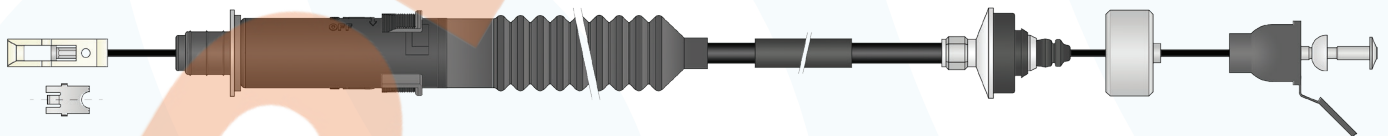

TEMPRA

TEMPRA _ 1.4, 1.6	7610378-7674443	90-94	700/320	11.0161
TEMPRA _ 1.4, 1.6	7784315-7690073-7710210-7722749	94-96	730/320	11.0176
TEMPRA _ 1.6 ie	7784315-7690073-7710210-7722749	90-93	730/320	11.0176
TEMPRA _ 1.8 ie, 2.0 ie, 1.9 DS/TD	7649509-7670999-7722751-7785747-7691166-7710212	93-	760/320	11.0167
TEMPRA _ 1.6 Brasil	7542416-7556324-92511290	-	620/375	11.0154

TIPO

TIPO _ 1.1, 1.4, 1.6	7610378-7674443	88-93	700/320	11.0161
TIPO _ 1.6 ie, 1.7 DS BOSCH	7784315-7690073-7710210-7722749	90-	730/320	11.0176
TIPO _ 1.8 ie, 2.0 ie, 1.9 DS/TD	7649509-7670999-7722751-7785747-7691166-7710212	89-93	760/320	11.0167

ULYSSE

ULYSSE (I) _ 1.8 ie CEE, 2.0 ie A/A	2150S4-1476637080-1479128080	94-02	765/395	11.0137.1
ULYSSE (I) _ 1.8 ie CEE, 2.0 ie MOD	2150S4-1476637080-1479128080	94-02	765/340	11.0112.1
ULYSSE (I) _ 2.0 TB A/A	2150T1-1476638080-1480346080	94-02	855/540	11.0138.1
ULYSSE (I) _ 2.0 TB MOD	2150T1-1476638080-1480346080	94-02	855/505	11.0113.1
ULYSSE (I) _ 1.9 TD, 2.1 TD, 2.0 ie A/A	2150P6-1476128080	94-02	1080/765	11.0139.1
ULYSSE (I) _ 1.9 TD, 2.1 TD, 2.0 ie MOD	2150P6-1476128080	94-02	1080/715	11.0116.1
ULYSSE (I) _ 2.0 16v CEE A/A	2150AC-1487268080	94-02	965/685	11.0140.1
ULYSSE (I) _ 2.0 16v CEE MOD	2150AC-1487268080	94-02	965/645	11.0144.1
ULYSSE (I) _ 2.0 JTD, 2.2 JTD A/A	2150AN-1487725080	00-	995/695	11.0141.1

ULYSSE (I) _ 2.0 JTD, 2.2 JTD MOD	2150AN-1487725080	00-	995/650	11.0145.1