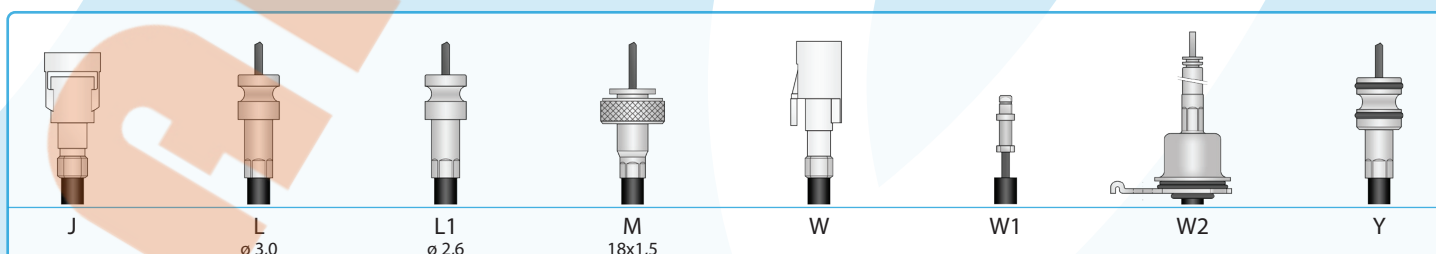

1307-1510 SIMCA

1307-1308 SIMCA _ all	134674000	J+L	75-79	940	51.1506
1510 SIMCA _ all	570444000	J+Y	79-84	940	51.1511

HORIZON

HORIZON _ all	522342900	J+L1	78-79	920	51.1508
HORIZON _ all	522345800	J+Y	80-86	920	51.1513

SAMBA

SAMBA (51A/E) _ all	9250221880	J+L	81-87	910	51.1510

SOLARA

SOLARA _ all	570444000	J+Y	80-86	940	51.1511

VOLKSWAGEN

BEETLE / KAFER

1200	111957801J-111957801K	M+W1	64-	1240	55.1500
1300, 1302, 1303	113957801A-113957801B	M+W1	70-	1410	55.1501

GOLF

GOLF (I)(17) _ all	171957803B	M+M	74-78	1010	55.1503
GOLF (I)(17, 155) _ all	171957803C-171957803D	M+W2	78-81	975	55.1517
GOLF (I)(17, 155) _ 1.5	171957803C-171957803D	M+W2	81-83	975	55.1517
GOLF (II)(17, 155)(19E, 1G1) _ 1.1, 1.3	171957803G	M+W	81-84	1020	55.1508
GOLF (II)(17, 155)(19E, 1G1) _ 1.6, 1.8	171957803H	W+W2	81-84	1000	55.1509
GOLF (II)(19E, 1G1) _ all	191957803D	W+W2	85-86	1120	55.1514
GOLF (II)(19E, 1G1) _ all	191957803H	M+W	86-92	1060	55.1525
GOLF (II)(19E, 1G1) _ all automatic transmission	191957803B	M+W	85-92	1100	55.1523

JETTA

JETTA (II)(19E, 1G2, 165) _ 1.1, 1.3	171957803G	M+W	83-84	1020	55.1508
JETTA (II)(19E, 1G2, 165) _ 1.6, 1.8	171957803H	W+W2	83-84	1000	55.1509
JETTA (II)(19E, 1G2, 165) _ all	191957803D	W+W2	85-86	1120	55.1514
JETTA (II)(19E, 1G2, 165) _ all	191957803H	M+W	86-91	1060	55.1525
JETTA (II)(19E, 1G2, 165) _ all automatic transmission	191957803B	M+W	85-91	1100	55.1523