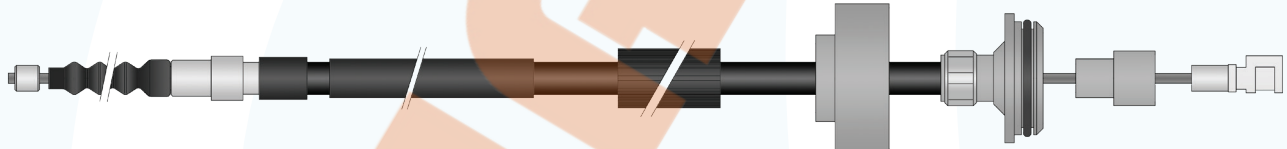

X1

X1 (E84) _ all	34406769367-34406857642	rear LH-RH	09-	1560/770	05.0257

X3

X3 (E83) _ all	34403400795	rear LH	03-11	1610/1215	05.0243
X3 (E83) _ all	34403400796	rear RH	03-11	1635/1230	05.0244

X5

X5 (E53) _ all	34411165699-34416751843	rear LH-RH	00-07	1940/1160	05.0235
X5 (E70) _ all (electric park cable)	34436772103	rear LH	06-	965/715	05.0266
X5 (F15, F85) _ all (electric park cable)	34436857852-34436870191	rear LH	13-	970/710	05.0268
X5 (E70, F15, F85) _ all (electric park cable)	34436772104-34436870192	rear RH	06-	905/710	05.0267

X6

X6 (E71/2) _ all (electric park cable)	34436772103	rear LH	06-	965/715	05.0266
X6 (F16, F86) _ all (electric park cable)	34436857852-34436870191	rear LH	13-	970/710	05.0268
X6 (E71/2, F16, F86) _ all (electric park cable)	34436772104-34436870192	rear RH	06-	905/710	05.0267