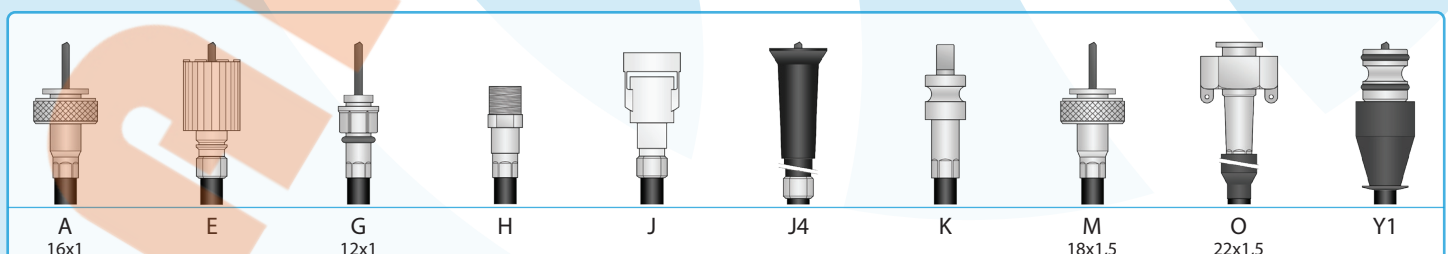

JUMPER

JUMPER (I) _all BZ 10/14 q.li	6123G6-6123K6-6123L3-1306982080-1315808080 1322909080	E+Y1	94-01	1510	11.1587
JUMPER (I) _all BZ 18 q.li	6123K7-1307439080	E+Y1	94-01	1410	11.1588
JUMPER (I) _all DS/TDS BV gear ME5T	6123G8-6123K2-1315809080	E+O	94-01	1520	11.1585
JUMPER (I) _all DS/TDS BV gear MG5T	6123K3-1315807080	E+O	94-01	1420	11.1586

JUMPY

JUMPY _all	6123H0-6123L1-1479039080-9618182680	J4+Y1	95-	1130	11.1596

FIAT

124

124 _all	4125295-4135444-1016494-FA13032700	A+M	66-	1090	11.1525
124 SPECIAL/SPECIAL T _all	4155481-4215400-82311199-FD13032701	A+M	68-	1130	11.1529
124 SPIDER _all	4181687	A+M	66-75	1240	11.1528
124 SPIDER _all	4399453	E+M	75-81	1240	11.1578
124 SPIDER EUROPA/AMERICA _ 2.0	4419098	E+M	81-85	1650	11.1523

125

125 _all	4155481-4215400-82311199-FD13032701	A+M	67-	1130	11.1529

126

126 _all metal pawl	4310089-4310090-4321867-4321868	A+M	72-87	2480	11.1504
126 _all nylon pawl	4310089-4310090-4321867-4321868	A+M	72-87	2480	11.1505
INNER THREAD metal pawl	4310089-4321867	-	-	2480	11.1604
INNER THREAD nylon pawl	4310089-4321867	-	-	2480	11.1605
126 BIS _all	7536340-7536341	A+M	87-96	2515	11.1554
INNER THREAD	7536340	-	-	2515	11.1654