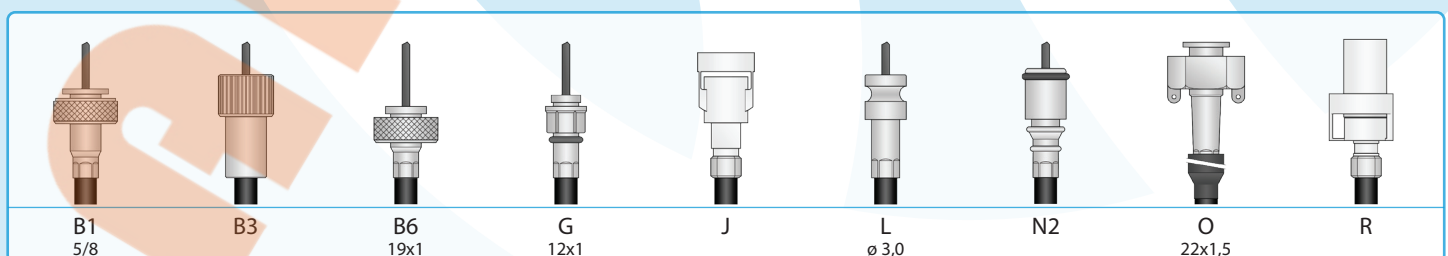

SPEEDOMETER CABLES

Contachilometri - Tachometerseile - Cables de compteurs - Tacometros

application	OE reference	fit	year	length	code

R30

R30_ TS - TX - TURBO	7700572884	G+N2	76-86	1090	41.1538

SUPERCINQUE

R5 SUPERCINQUE _ all	7700704381-7701348372-7701349272-7701349291 7701349842	J+N2	84-96	950	41.1505

RENAULT commercial vehicles

ESTAFETTE

ESTAFETTE _ all	7700513302	G+L	-	2200	41.1526

EXPRESS / EXTRA / RAPID

EXPRESS / EXTRA / RAPID _ all	7700704381-7701348372-7701349272-7701349291 7701349842	J+N2	86-94	950	41.1505

EXPRESS / EXTRA / RAPID _ all	7700272069-7700354188	J+N2	94-98	1000	41.1544

MASTER

MASTER (I) TR-AV _ all 4 speeds	5000409595-5000409598	J+O	81-89	1150	41.1534

MASTER (I) TR-AV _ all 5 speeds	5000409842-5000409849	J+O	81-89	1300	41.1525

MASTER (I) TR-AV _ all	7700748162	J+O	89-98	1550	41.1535

MASTER (I) PR-AR _ all	5000409741	J+O	81-89	2440	41.1536

MASTER (I) PR-AR _ all	7700743361	J+O	89-98	2900	41.1537

TRAFIC

TRAFIC (I) _ all exc. 1.6	7700665336	J+N2	80-01	1500	41.1524

TRAFIC (I) _ 1.6 FWD	7700713806	J+N2	80-86	1220	41.1532

TRAFIC (I) _ 1.6 RWD	7700671927	J+N2	80-86	1840	41.1533

ROVER GROUP

METRO

AUSTIN METRO _ all	GSD373	B3+J	81-85	810	23.1500

AUSTIN/ROVER METRO _ all	GSD406	B3+J	85-90	910	23.1502

MINI

AUSTIN/MORRIS/ROVER MINI _ all	GSD101	B1+G	60-	610	23.1505

AUSTIN/MORRIS/ROVER MINI _ all	ADU5915-GSD488	B6+R	85-	755	23.1506