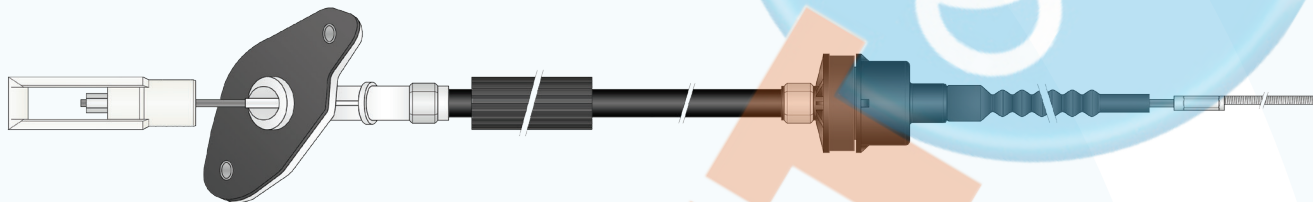

application	OE reference	year	length	code

500

500 _ 1.2	55183097-1558930-9C517K553AA	07-	995/650	11.0134.1
500, 500C _ 1.3 MJTDF	55196302-1558931-9S517K553BA	07-10	1025/640	11.0135.1
500, 500C _ 1.3 MJTDF	55230959-1735313	10-	1025/665	11.0152.1
500, 500C _ 1.4	55210048	07-10	995/655	11.0146.1
500, 500C _ 1.4	55231065	10-	995/665	11.0153.1
500, 500C _ 0.9 TWIN AIR, 1.2	55226950-1735312-AS517K553AA	07-	995/665	11.0148.1

600

600 _ all	982761	59-	2060/380	11.0106
600 D-E _ all	4094608-996179	63-	2050/380	11.0107
600 D-M _ all	4063590	63-	2660/360	11.0144
600 T _ all	4109109	-69	2660/375	11.0145

850

850 _ all with bracket	4112752	65-	1950/475	11.0108

ARGENTA

ARGENTA _ all	4380878	81-	1125/840	11.0141
ARGENTA _ all DS CAV	4429871	81-	1160/900	11.0142

BARCETTA

BARCETTA _ all	46724233	95-	765/310	11.0129.1

BRAVO - BRAVA

BRAVO (I) - BRAVA _ 1.2, 1.4	46453539-7770205	95-98	940/470	11.0194
BRAVO (I) - BRAVA _ 1.6, 1.8, 1.9 DS	7771565	-95	860/360	11.0110.1
BRAVO (I) - BRAVA _ 1.6, 1.8	46448106-46797595	95-02	1475/1065	11.0197
BRAVO (I) - BRAVA _ 1.9 DS/TD	46467631-46472971-46475314-46475319	95-01	1505/1085	11.0109.1

CAMPAGNOLA

CAMPAGNOLA _ all BZ	1377015	-	1450/1170	11.0149
CAMPAGNOLA _ all DS	4458685	-	1270/1020	11.0150