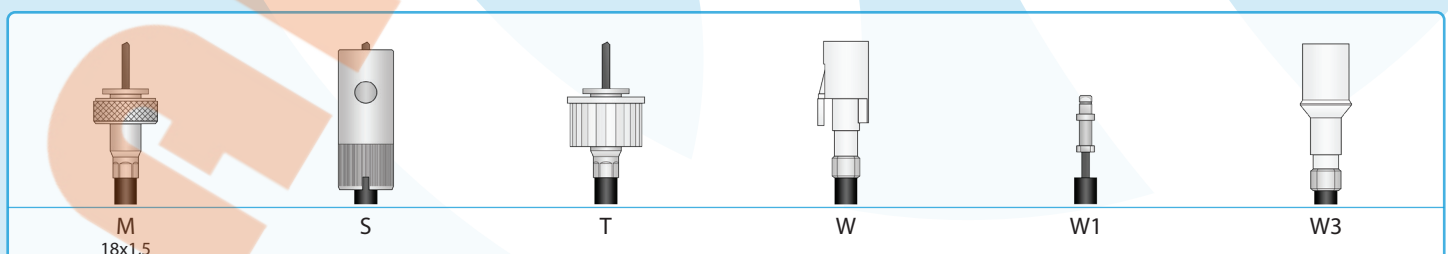

SPEEDOMETER CABLES

Contachilometri - Tachometerseile - Cables de compteurs - Tacometros

application	OE reference	fit	year	length	code
PASSAT					
PASSAT (32B, 33B) _ all	321957803AF	S+W	80-89	1410	55.1512
PASSAT (32B, 33B) _ all	321957803AA	S+W	80-89	1290	55.1519
PASSAT (32B, 33B) _ all automatic transmission	321957803AC	M+S	80-89	1630	55.1516
PASSAT (3A2/5, 35I) _ all	357957803A	S+W3	88-97	1010	55.1524

POLO					
POLO / DERBY (86)(86C, 80) _ all	861957801	M+M	74-84	1030	55.1518
POLO (86C, 80) _ all	861957801B	M+W	84-94	1100	55.1515
POLO (86C, 80) _ all with servobrake	861957801A-861957801C	M+W	84-94	1230	55.1513

SANTANA					
SANTANA (32B) _ all	321957803AF	S+W	81-85	1410	55.1512
SANTANA (32B) _ all automatic transmission	321957803AC	M+S	81-85	1630	55.1516

SCIROCCO					
SCIROCCO (53) _ all	531957803B	M+M	74-80	1195	55.1505

VOLKSWAGEN commercial vehicles

TRANSPORTER					
TRANSPORTER (II) _ all	211957801F	M+W1	67-79	2420	55.1507
TRANSPORTER (II) _ all	224957809A	M+W1	75-79	1635	55.1522
TRANSPORTER (III-T3) _ all	251957803	M+W1	79-81	2245	55.1510
TRANSPORTER (III-T3) _ all	251957803A-251957803E	W+W1	79-92	2235	55.1511

VOLVO

140					
140 (142/4/5) _ all	1214307	T+M	72-75	1735	57.1502
140 (142/4/5) _ all with overdrive	1214055	T+M	72-75	2000	57.1501

164					
164 (164) _ all	1214307	T+M	72-75	1735	57.1502
164 (164) _ all with overdrive	1214055	T+M	72-75	2000	57.1501