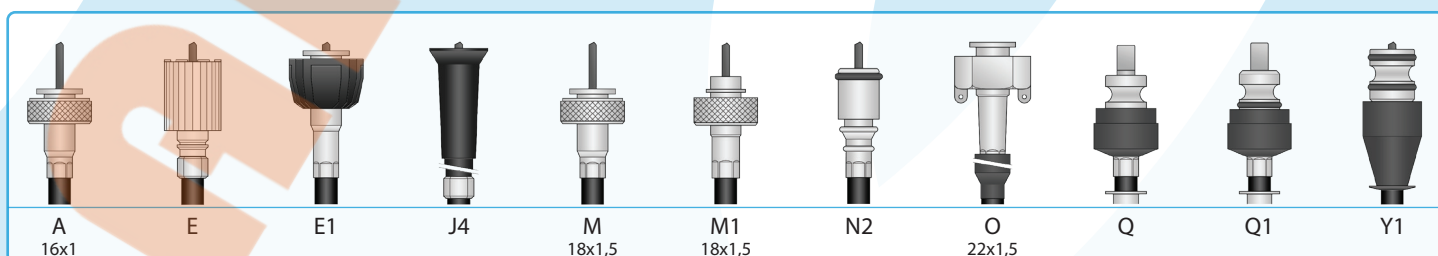

DUCATO

DUCATO 280 _all	5950294-612309-612399-7567798-7617383	E+Q	82-90	1230	11.1548
DUCATO 290 _all	7666874-7745213-6123C7	E+Q1	89-93	1350	11.1579
DUCATO 290 _all	7780909-77880909-6123G4	E+O	93-94	1350	11.1502.1
DUCATO 230-244 _all BZ 10/14 q.li	1306982080-1315808080-1322909080-6123G6 6123K6-6123L3	E+Y1	94-01	1510	11.1587
DUCATO 230-244 _all BZ 18 q.li	1307439080-6123K7	E+Y1	94-01	1410	11.1588
DUCATO 230-244 _all DS/TDS BV gear ME/ME5T	1315809080-6123G8-6123K2	E+O	94-01	1520	11.1585
DUCATO 230-244 _all DS/TDS BV gear MG5T	1315807080-6123K3	E+O	94-01	1420	11.1586

FIORINO

FIORINO _ 900cc	4406336-4406337-X039602370	E+M	77-82	750	11.1513
FIORINO _ 1050cc	4379747-4601049	E+M	77-82	810	11.1514
FIORINO _all	7506964	M+M	-87	890	11.1575
FIORINO _all	5960711-7521023-7587072-7656640-7706788	E+M	87-	1100	11.1524
FIORINO _all BZ	4335995-50004846-7765605	E+M1	92-	1100	11.1598
FIORINO _all TD	50009893	E+M1	96-	1160	11.1501.1

IVECO DAILY - GRINTA

DAILY (I)(II) _all 30.8-30.10	93803625-93803626	A+O	78-99	2185	11.1553
DAILY (I)(II) _all 45.10	4778898	A+O	85-99	1810	11.1505.1
DAILY (II) _all 35.8-35.10-35.12	93802485	E1+O	89-99	3050	11.1503.1
DAILY (II) _all 40.10-40.12	93803627	A+O	91-99	3300	11.1504.1

SCUDO

SCUDO _all	1479039080-6123H0-6123L1-9618182680	J4+Y1	96-	1130	11.1596