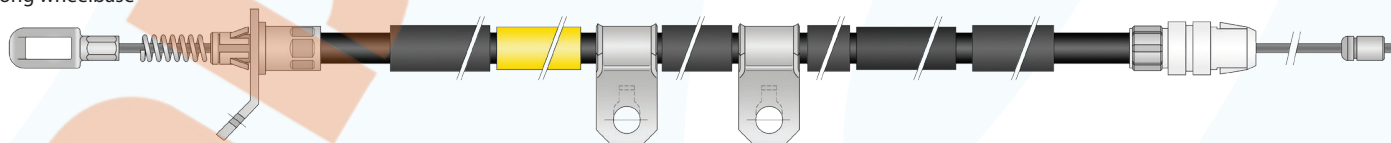

## BRAKE CABLES

Cavi freno a mano - Handbremsseile - Cables de frein - Mando freno

application	OE reference	pos	year	length	code
<b>CITROEN</b>					
<b>2 CV</b>					
2CV _ all	AZ4541F-AZ4541D	LH-RH	66-	395/160	<b>07.0200</b>
2CV _ all	75491847	LH	77-80	720/565	<b>07.0202</b>
2CV _ all	75492021	LH	81-	660/515	<b>07.0204</b>
2CV _ all	75491848-75491850	RH	77-	540/400	<b>07.0203</b>
<b>AMI</b>					
AMI 6-8	AM4541B	LH-RH	63-72	1280/380 +515	<b>07.0205</b>
AMI 8	5429787	LH	72-	535/380	<b>07.0206</b>
AMI 8	5429788	RH	72-	670/315	<b>07.0207</b>
AMI 10 SUPER	5426164	LH	73-	535/370	<b>07.0208</b>
AMI 10 SUPER	4230001-4230002-5426165	RH	73-	775/600	<b>07.0214</b>
<b>AX</b>					
AX _ all exc. 4WD	75604194-95604194	rear LH-RH	86-	1395/1180	<b>07.0222</b>
AX _ all 4WD	96044362	rear LH-RH	91-	1415/1175	<b>07.0237</b>
<b>AXEL</b>					
AXEL _ all	75493395-95493395	rear LH-RH	81-	1210/990	<b>07.0223</b>
<b>BX</b>					
BX _ all	4745L2-95496106-95611505	rear LH-RH	82-	1640/1470	<b>07.0219</b>
<b>C-CROSSER</b>					
C-CROSSER _ all exc. 2.0	474632-4820A103	rear LH	07-	1625/1425	<b>07.0205.1</b>
C-CROSSER _ all exc. 2.0	474633-4820A104	rear RH	07-	1645/1435	<b>07.0206.1</b>
C-CROSSER _ 2.0	1606293880-4820A025	rear LH	10-	1645/1430	<b>24.0258</b>
C-CROSSER _ 2.0 exc. 4WD	1606293980-4820A026	rear RH	10-	1625/1415	<b>24.0257</b>
C-CROSSER _ 2.0 4WD	1606294080-4820A038	rear RH	10-	1635/1420	<b>24.0259</b>
<b>C1</b>					
C1 (I) _ all	4745Y3-464300H010	rear LH	05-14	1485/1245	<b>07.0281</b>
C1 (I) _ all	4745Y2-464200H010	rear RH	05-14	1475/1235	<b>07.0282</b>
C1 (II) _ all	B000763880-B001018580-464300H021	rear LH	14-	1470/1250	<b>07.0208.1</b>
C1 (II) _ all	B000763780-B001018480-464200H021	rear RH	14-	1460/1240	<b>07.0209.1</b>
<b>C2</b>					
C2 _ all (drum brake)	4745W3-474615-9680318880-9648084880	rear LH-RH	03-	1610/800	<b>07.0276</b>
C2 _ all (disc brake)	4745W4-474616-4750W4-9639346180-9680318780	rear LH-RH	03-	1700/935	<b>07.0277</b>