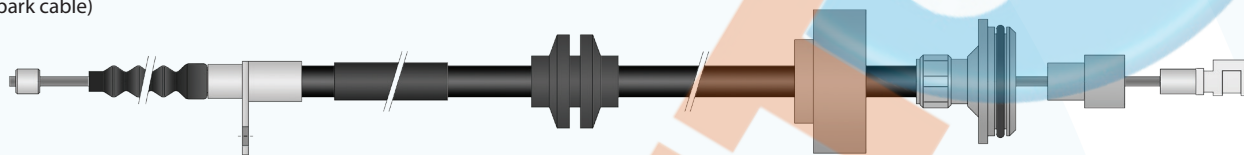

RANGE ROVER (III) _ all ch 7A000001 -> (electric park cable)	SPB500180	rear RH	02-	900/720	<b>23.0279</b>
---	-----------	---------	-----	---------	----------------

**MAZDA**
**2**

2 (I) _ all	DD3244150-1205735-25612853AC	front	03-07	300	<b>13.0218.1</b>
2 (I) _ all	D35044400C-1140391-1201199-1206909 1211024-1445646-1446193-1502612-25612A603AE	rear	03-07	1440/1255 +1295/1110	<b>13.0220.1</b>
2 (I) _ all	D35044430C-D35044430D-1094178-1209852 1220462-1226763-1232018-1253162-98AG2A635AG	rear LH-RH	03-07	175	<b>13.0221.1</b>
2 (II) _ all	D65144150A-D65144150B-1534504-1751871 1822789-8V512853AA	front	08-	410	<b>13.0282.1</b>
2 (II) _ all	D65144400D-D65144400E-D65144400G D65144400H-D65144400J	rear	08-	1355/1205 +1325/1165	<b>22.0294</b>
2 (II) _ all	D65144430A-1514201-1753622-1757739 8V512A635AB-8V512A635AD	rear LH-RH	08-	160	<b>13.0293.1</b>
2 (III) _ all	DL3444430A	rear LH-RH	14-	160	<b>22.0299</b>