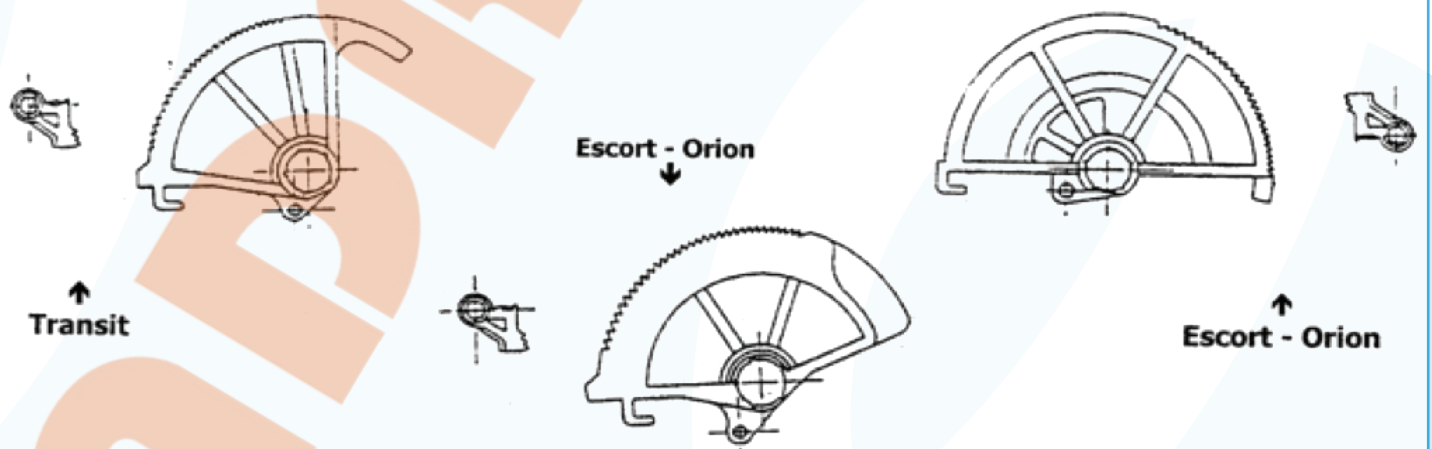

### FORD kit clutch pedal - kit cremagliera pedale frizione

FIESTA-ESCORT-ORION _ all_2 rondelle+1molla_2washers+1spring	6186200	89-	-	<b>13.0600</b>
FIESTA-ESCORT-ORION _ all_2 rondelle senza molla_2washers w/out spring	6189055-6186203	90-	-	<b>13.0601</b>
ESCORT _ all_senza rondelle e molla_w/out washers and spring	1029013	95-	-	<b>13.0605</b>
SIERRA _ all ø 40_2 rondelle senza molla_2washers w/out spring	6189055-6186203	98-	-	<b>13.0601</b>
SIERRA _ all ø 45_2 rondelle senza molla_2washers w/out spring	6183030	-	-	<b>13.0604</b>
SIERRA _ all ø 50_2 rondelle senza molla_2washers w/out spring	6183029	-	-	<b>13.0603</b>
MONDEO _ all_senza rondelle e molla_w/out washers and spring	6706221	-	-	<b>13.0606</b>
TRANSIT _ all_senza rondelle e molla_w/out washers and spring	6183031	85-	-	<b>13.0602</b>
ESCORT	1079013	95-	-	<b>13.0607</b>
TRANSIT	1030879	94-00	-	<b>13.0608</b>