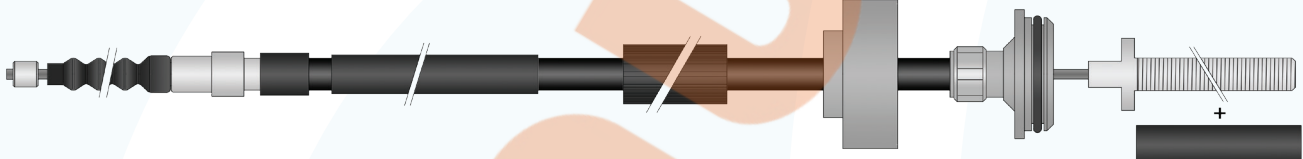

BRAKE CABLES

Cavi freno a mano - Handbremsseile - Cables de frein - Mando freno

application	OE reference	pos	year	length	code

SERIE 6

SERIE 6 (E24) _ 628-630-633-635	34411118579-34411118583-34411118604	rear LH-RH	75-81	1725/945	05.0205
SERIE 6 (E24) _ 628-630-633-635	34411150784-34411156356	rear LH-RH	81-89	1715/685	05.0207

SERIE 7

SERIE 7 (E23) _ 728-733-745	34411118581-34411120725-34411121864	rear LH-RH	78-81	1800/865	05.0208
SERIE 7 (E23) _ 728-733-735-745	34411150990	rear LH-RH	81-82	1820/655	05.0215
SERIE 7 (E23) _ 728-733-735 NO ABS	34411152690	rear LH-RH	82-86	1790/620	05.0224
SERIE 7 (E23) _ 728-733-735-745 ABS	34411152685-34411152689-34411154106	rear LH-RH	82-86	1695/655	05.0210
SERIE 7 (E32) _ 730i-735i-740i-750i	34411154244	rear LH-RH	86-94	1855/635	05.0216
SERIE 7 (E32) _ 730iL-735iL-740iL-750iL	34411156326	rear LH-RH	86-94	1965/635	05.0217
SERIE 7 (E38) _ all	35511161473	rear LH	94-01	1265/995	05.0232
SERIE 7 (E38) _ all	35511161474	rear RH	94-01	1120/570	05.0227
SERIE 7 (E65/6/7) _ all	34401165910-34406767824-34436780016	rear LH	01-09	775/635	05.0274
SERIE 7 (E65/6/7) _ all	34401165911-34406767825-34436780017	rear RH	01-09	775/635	05.0273
SERIE 7 (F01/2/3/4) _ all (electric park cable)	34436785427-34436797371-34436865019	rear LH	08-	1000/775	05.0265

SERIE 7 (F01/2/3/4) _ all (electric park cable)	34436785430-34436797372-34436865020	rear RH	08-	900/745	05.0264