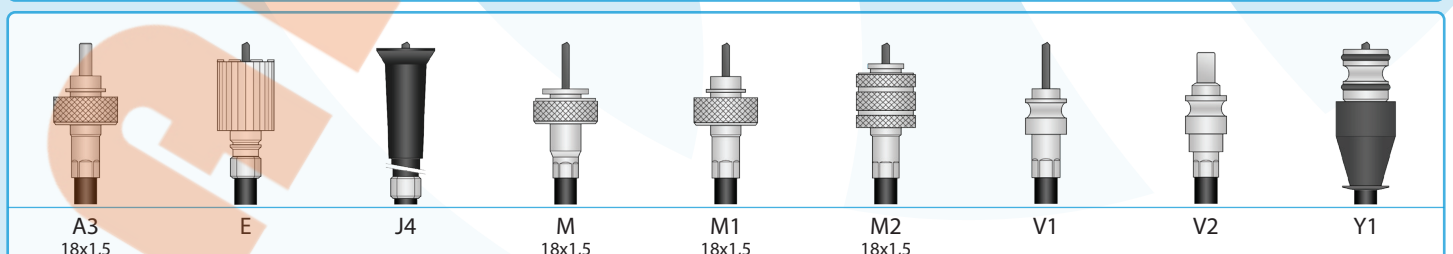

ZETA

ZETA _ all	1479039080-6123H0-6123L1-9618182680	J4+Y1	95-	1130	11.1596

LAND ROVER

DEFENDER

DEFENDER _ all 90-110-130	PRC6021	-	87-06	2060	23.1508
DEFENDER _ all 90-110-130	PRC6036	-	87-06	1580	23.1507

MERCEDES

190

190 (W201) _ all 4 speeds	A2015400868-A2015401468	M+V1	82-93	1450	27.1500
190 (W201) _ all 5 speeds	A2015401568	M+V1	82-93	1495	27.1510
190 (W201) _ E 2.6	A2015401668	M2+V1	86-93	1530	27.1511

200

200 (W123-S123) _ all 4 speeds 200-220-230-240 E/D	A1235420307	M+V2	76-82	1335	27.1502
200 (W123-S123) _ all 4 speeds 200-220-230-240-250-280 E/D-TE/D	A1235427707	M+V1	82-85	1440	27.1503
200 (W123) _ all 5 speeds 200-220-230-240 E/D	A1235248007	M+V1	76-85	1385	27.1509
200 (W123-S123) _ all 200-220-230-240-250-280 E/D-TE/D automatic transmission	A1235421707	M+V2	77-85	1400	27.1507
200 (W123-S123) _ all 280-300 E/D-TE/D automatic transmission	A1235420607	M+V2	76-85	1475	27.1508
200 (W124-S124) _ all 200-220-230-250-260-280-300-320-500 E/D-TE/D	A1245400268-A1245401468	M+V1	85-93	1495	27.1505
200 (W124-S124) _ all 250-300-400-500 E/D-TE/D automatic transmission	A1245400168-A1245401368	M+V1	85-93	1435	27.1513