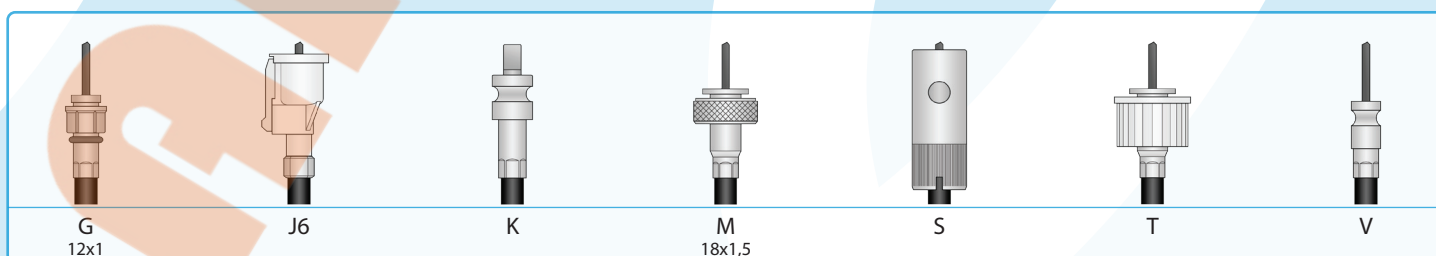

application	OE reference	fit	year	length	code

100

100_all	433957801F	M+S	76-82	1430	03.1505
100, 100 AVANT_all	443957801K	T+S	83-94	1410	03.1504

BMW

SERIE 3

SERIE 3 (E21) _ 315-316-320-320i	62211358674-62211360283	M+V	75-77	1530	05.1505
SERIE 3 (E21) _ 315-316-320-320i	62211365371	M+V	78-84	1645	05.1500
SERIE 3 (E21) _ 318-320A	62211365372	M+V	75-82	1760	05.1506
SERIE 3 (E21) _ 320i 5 speeds	1373071	M+V	76-82	1790	05.1501
SERIE 3 (E21) _ 320/6-323i	62211365373	M+V	77-78	1705	05.1507
SERIE 3 (E21) _ 320/6-323i	62211365374	M+V	78-82	1820	05.1508

SERIE 5

SERIE 5 (E12) _ 518 GEAR SIDE	1368141	M+V	74-81	1105	05.1503
SERIE 5 (E12) _ 520 GEAR SIDE	1368142	M+V	72-79	1165	05.1504
SERIE 5 (E12) _ 518-520-520i	1355836-62211355836-62211357768	M+V	72-81	1330	05.1510
SERIE 5 (E12) _ 520/6-525-528	1355837-62211355837	M+V	73-81	1470	05.1509

CHEVROLET - DAEWOO

MATIZ

MATIZ_0.8	96347901-96380527	M+J6	98-	1150	06.1501

CITROEN

2 CV

2CV_all	95495507	G+K	63-79	900	11.1558
2CV_all	AK5213B-5444200	G+K	79-	805	07.1500

AMI

AMI 6-8	AY5213C-75491654-95494965	G+K	63-	690	07.1502